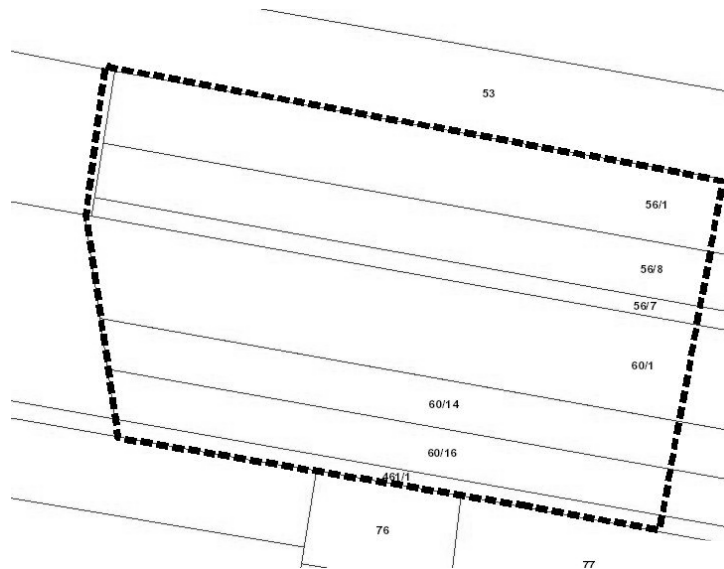

Załącznik Nr 16 do Uchwały Nr XXII/135/2017
Rady Gminy Kąkolewnica
z dnia 15 lutego 2017 roku

Obręb Wygnanka
skala 1: 4 000

 granice obszaru objętego zmianą