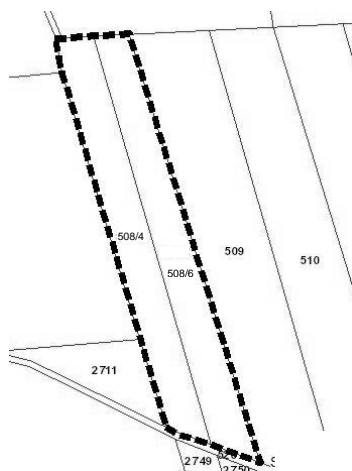

Załącznik Nr 14 do Uchwały Nr XXII/135/2017  
Rady Gminy Kąkolewnica  
z dnia 15 lutego 2017 roku

Obręb Turów  
skala 1: 4 000

 granice obszaru objętego zmianą