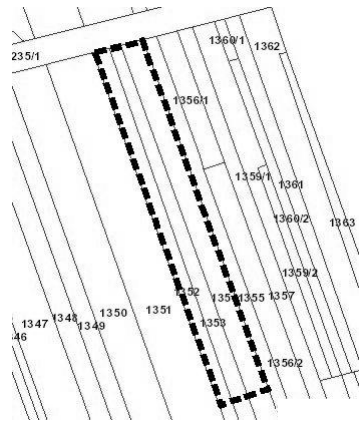

Załącznik Nr 1 do Uchwały Nr XXII/135/2017  
Rady Gminy Kąkolewnica  
z dnia 15 lutego 2017 roku

Obręb Brzozowica Duża  
skala 1: 4 000

 granice obszaru objętego zmianą