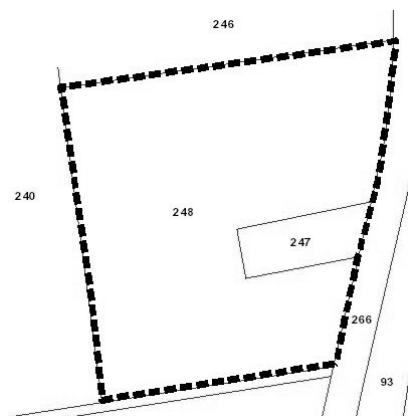

Załącznik Nr 4 do Uchwały Nr XXII/135/2017
Rady Gminy Kąkolewnica
z dnia 15 lutego 2017 roku

Obręb Jurki
skala 1: 4 000

 granice obszaru objętego zmianą